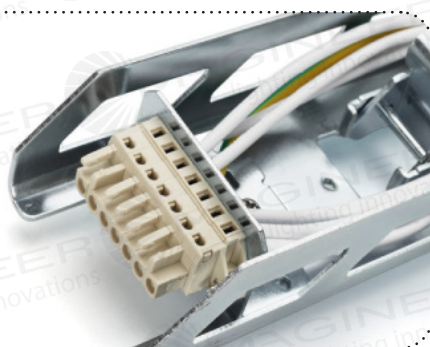

UNIFIT-SYSTEM

M-10-430-LB

MAGINEER
lighting innovations

TECHNISCHE DATEN

Spannung	220 - 240 V AC	Abdeckung	PC
Netzfrequenz	50 - 60 Hz	Dimmbar	Dali, 1 - 10 V
Leistung	32 - 60 W	Abstrahlwinkel	90°, 120° (Weitere optional verfügbar)
Lichtausbeute	160 lm/W	Einsatztemperatur	-20°C - +45°C
Schutzklasse	I[SK 1]	Farbtemperatur	3.000K, 5.000K
Leistungsfaktor	> 0.90	Farbwiedergabeindex (CRI)	> 80 Ra
Schutzart	IP20	Zertifizierung	CE ; CB
Gehäusefarbe*¹	Weiß	Lebensdauer*²	50.000 Std
Leuchtengehäuse	Aluminium	Garantie*³	Bis zu 5 Jahre

*¹ Optional weitere Farben verfügbar.

*² Lebensdauer nach Angaben des LED-Herstellers.

*³ Es gelten unsere allgemeinen Geschäftsbedingungen.